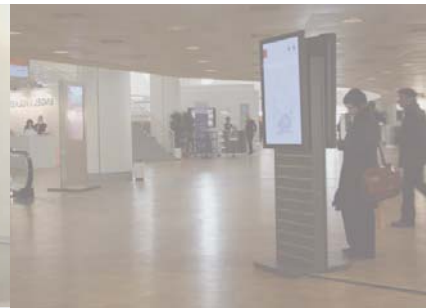

Varia

A-Design Varia | Präsentationssystem

Eine Stele für Monitor, Plakat und Prospekte

Das Varia-System mit den vielen Optionen und Ausrüstungsvarianten erfüllt Ihre Bedürfnisse für Werbung und Wegleitung in einem eleganten, flexiblen und mobilen Möbel.

Systembestandteile

- Varia Grundelement mit Profilwand und Verkabelung
- Monitore bis 42 Zoll
- Rechnerboxen (Digital Engine, Digital Case, Digital Book)
- Varia Plakaträhmen Weltformat
- Varia Einhängebügel für Monitor oder Plakat
- Varia Übergangsplatte VESA für Monitor
- Varia Übergangsplatte für Plakat Weltformat
- Varia Prospektboxe A4 Hoch
- Varia Plakathalter A4 Hoch
- Varia Tablar

Grundelement

Monitor quer einseitig
Position niedrig

Monitor hoch einseitig
Position hoch

Seitenansicht

Monitor quer und Plakat
Position hoch

Monitor quer und Plakat
Position niedrig