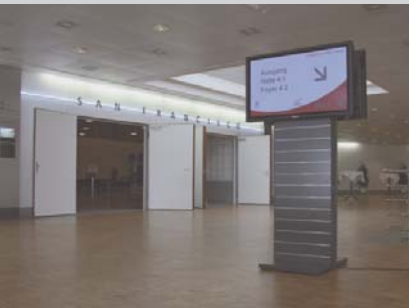

Varia

A-Design Varia | Präsentationssystem

Eine Stele für Monitor, Plakat und Prospekte

Das Varia-System mit den vielen Optionen und Ausrüstungsvarianten erfüllt Ihre Bedürfnisse für Werbung und Wegleitung in einem eleganten, flexiblen und mobilen Möbel.

Systembestandteile

- Varia Grundelement mit Profilwand und Verkabelung
- Monitore bis 42 Zoll
- Rechnerboxen (Digital Engine, Digital Case, Digital Book)
- Varia Plakaträhmen Weltformat
- Varia Einhängebügel für Monitor oder Plakat
- Varia Übergangsplatte VESA für Monitor
- Varia Übergangsplatte für Plakat Weltformat
- Varia Prospektboxe A4 Hoch
- Varia Plakathalter A4 Hoch
- Varia Tablar

Grundelement

Monitor quer einseitig
Position niedrig

Monitor hoch einseitig
Position hoch

Seitenansicht

Monitor quer und Plakat
Position hoch

Monitor quer und Plakat
Position niedrig