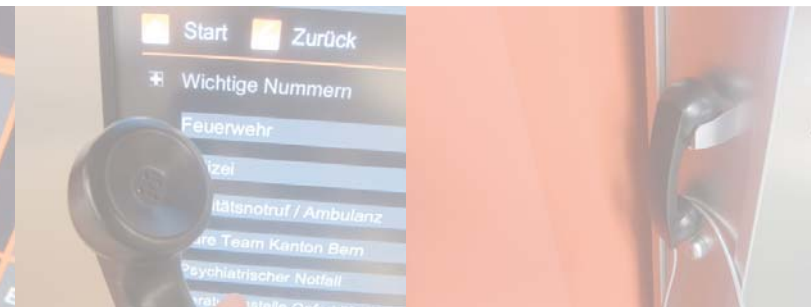

Immer aktuell: Stundenplan, Fahrplan und weitere Infos