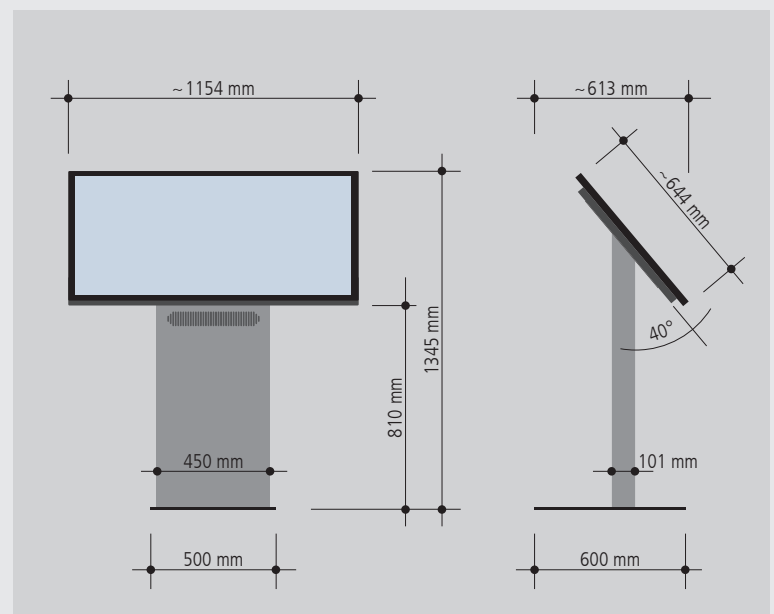

Cube

Touchpult | Kiosk

Das vielseitige A-Design Pultterminal, ausgestattet mit einem Touchscreen, lässt sich durch optionale Erweiterungen wie Audio und Telefonie an individuelle Anforderungen anpassen. Die Pulthöhe entspricht der SIA-Norm und gewährleistet einen barrierefreien Zugang für alle Nutzer.

Dank der optimalen Neigung des Touchscreens ist das Pultterminal für Personen jeder Grösse und auch für Menschen mit Einschränkungen problemlos bedienbar.

In Kombination mit der A-Design®-Organizer Software verwandelt sich das Pultterminal in eine mehrsprachige Besucher- Informationsstation. Es ermöglicht eine schnelle Abfrage verschiedenster Informationen sowie eine unkomplizierte Kontaktaufnahme mit den zuständigen Ansprechpartnern.

- Abschliessbare Klappe zur diebstahlsicheren Unterbringung von Hardware.
- Öffnungen im Boden für Kabelmanagement (Bodendose).
- Bodenverschraubung oder freistehend.

Technische Daten

Displaydiagonale	50 Zoll
Aussenmasse (BxHxT)	ca. 1154 x 1345 x 613 mm
Gewicht	ca. 50 kg
Display-Auflösung	3840 x 2160 Pixel
Helligkeit	500 cd/m ²
Seitenverhältnis	16:9
Blickwinkel	178° H 178° V
Stromverbrauch	135 Watt typisch
Stromversorgung	AC 100 – 240V / 50 – 60 Hz
Konformität / Prüfungen	CE, EU-RoHS, DIN EN 62368-1
Lackierung	Pulverbeschichtung in Schwarz (RAL 9005). Sonderfarbe möglich
Touch	PCAP-Touch, Touch ESG-Sicherheitsglas